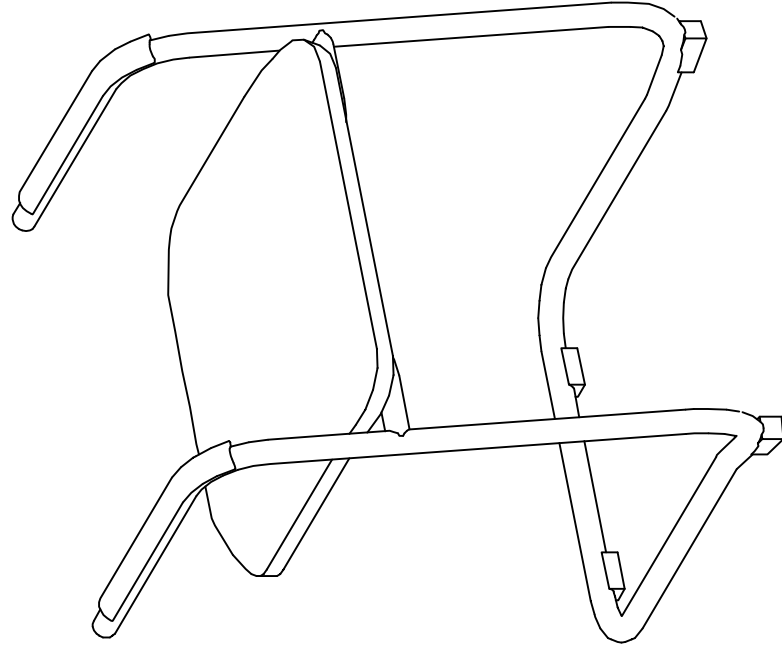

2.1

Σφίξτε καλά τις βίδες της πλάτης  
Screw the backrest screws tight

ΕΠΙΣΤΑΣΙΟ: ΒΙ.ΠΕ. ΣΕΡΡΩΝ, Τ.Κ.62121, ΣΕΡΡΕΣ / Τ. 23210 99220 / Φ. 23210 99270  
PLANT: INDUSTRIAL AREA OF SERRES, 62121, SERRES, GREECE / Τ. +30 23210 99220 / Φ. +30 23210 99270  
www.dromeas.gr / e-mail:dromeas@dromeas.gr / 801 11 96000 (αστική Χρέωση)

1

1 τεμάχιο  
1 piece

M6X16  
2 τεμάχια  
2 pieces

4mm ALLEN KEY  
1 τεμάχιο  
1 piece

1 τεμάχιο  
1 piece

X2  
(M6X16)