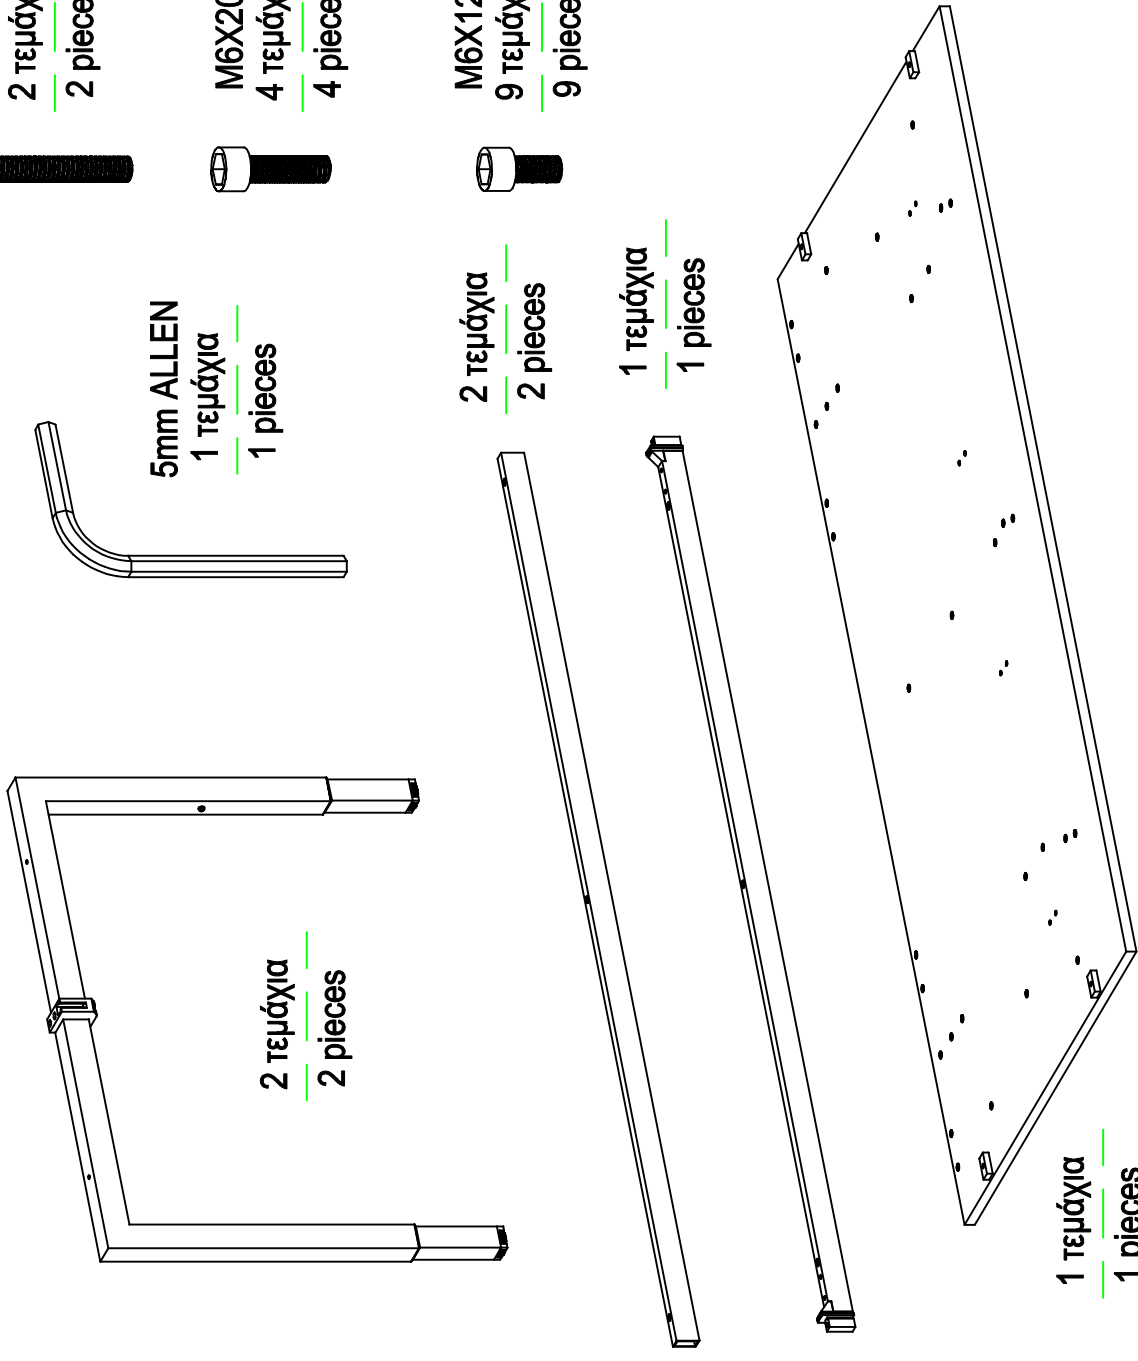

4

ΣΥΝΑΡΜΟΛΟΓΗΣΗ / ASSEMBLY

2 τεμάχια
2 pieces

5mm ALLEN
1 τεμάχια
1 pieces

M6X55
2 τεμάχια
2 pieces

M6X20
4 τεμάχια
4 pieces

M6X12
9 τεμάχια
9 pieces

2 τεμάχια
2 pieces

1 τεμάχια
1 pieces

1 τεμάχια
1 pieces

1

9X
(M6X12)

2

ΑΞΕΣΟΥΑΡ ΜΕ ΕΞΤΡΑ ΚΟΣΤΟΣ / ACCESSORIES WITH EXTRA COST

1 τεμάχιο
1 piece

M6X16
4 τεμάχια
4 pieces

3 τεμάχια
3 pieces

1 τεμάχιο
1 piece

M6X16
12 τεμάχια
12 pieces

2.1

2X
(M6X55)

4X
(M6X20)