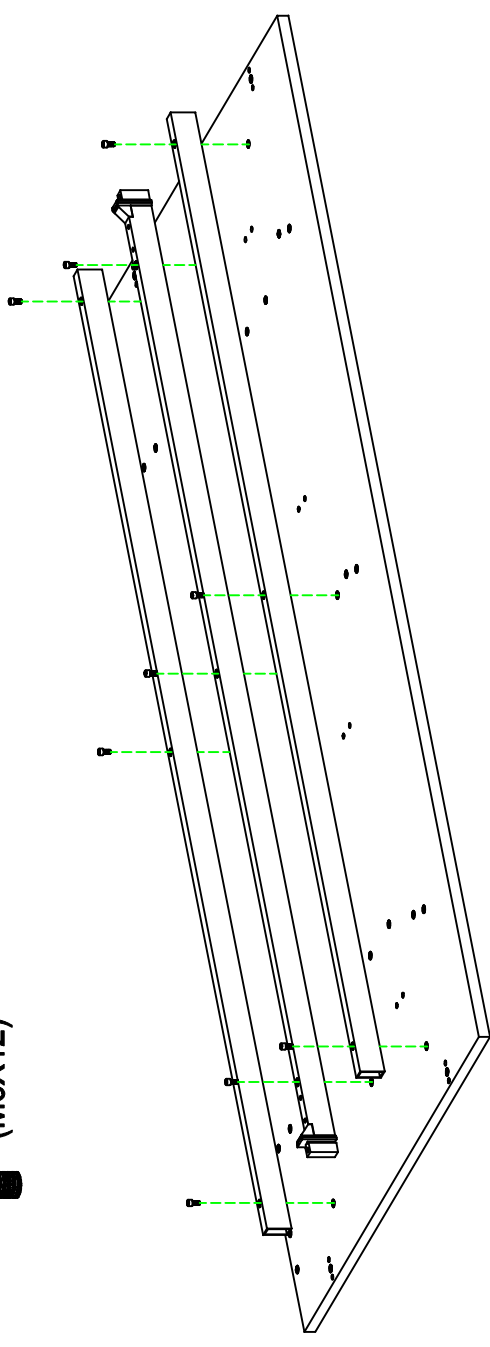

4

ΣΥΝΑΡΜΟΛΟΓΗΣΗ / ASSEMBLY

2 τεμάχια
2 pieces

5mm ALLEN
1 τεμάχια
1 pieces

M6X55
2 τεμάχια
2 pieces

M6X20
4 τεμάχια
4 pieces

M6X12
9 τεμάχια
9 pieces

2 τεμάχια
2 pieces

1 τεμάχια
1 pieces

1 τεμάχια
1 pieces

1

9X
(M6X12)

2

ΑΞΕΣΟΥΑΡ ΜΕ ΕΞΤΡΑ ΚΟΣΤΟΣ / ACCESSORIES WITH EXTRA COST

1 τεμάχιο
1 piece

M6X16
4 τεμάχια
4 pieces

3 τεμάχια
3 pieces

1 τεμάχιο
1 piece

M6X16
12 τεμάχια
12 pieces

2.1

2X
(M6X55)

4X
(M6X20)