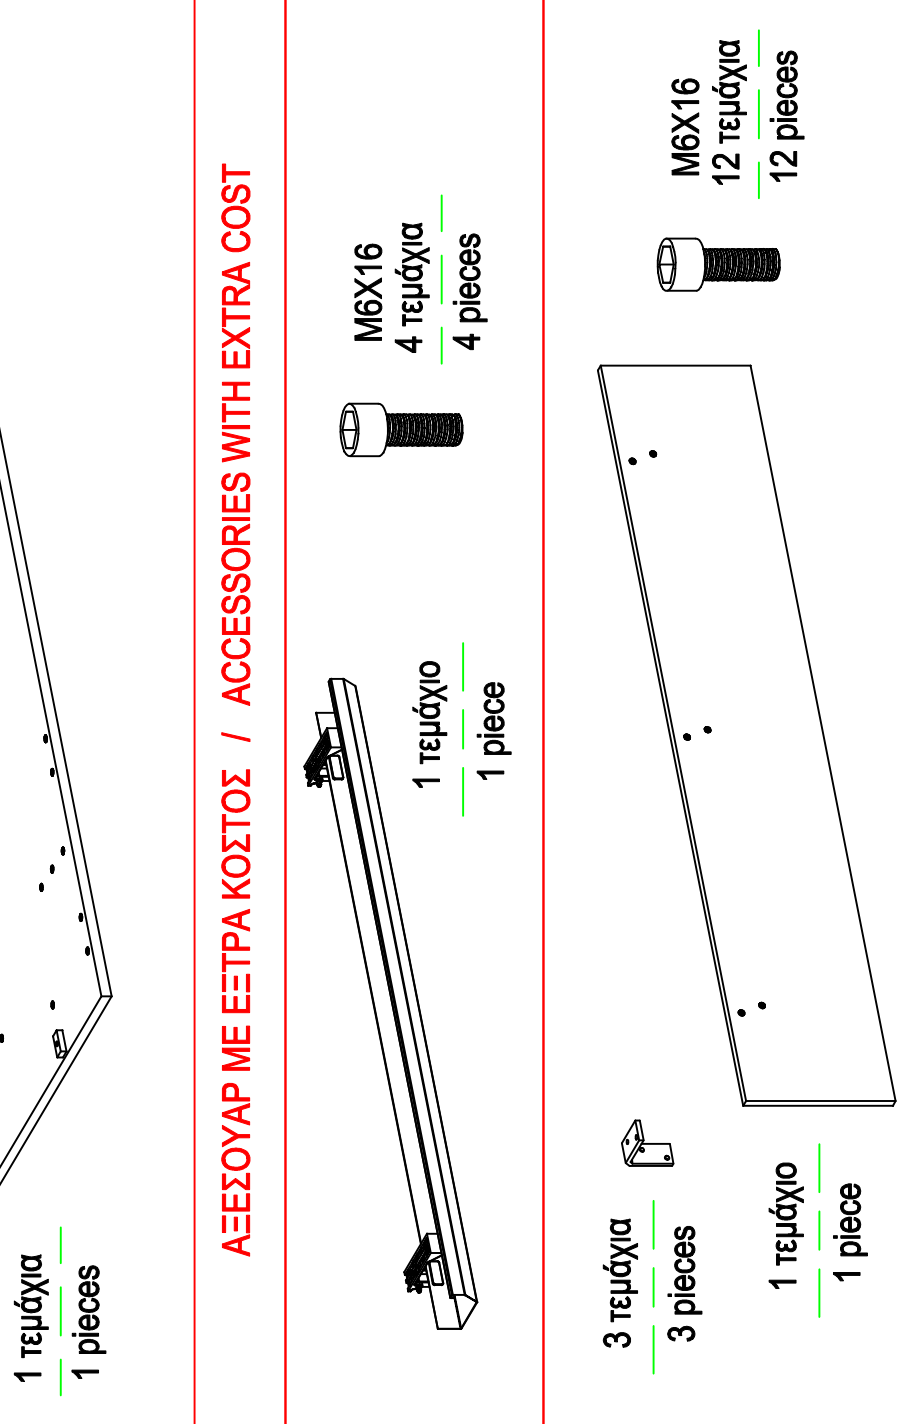

1

2

ΑΞΕΣΟΥΑΡ ΜΕ ΕΞΤΡΑ ΚΟΣΤΟΣ / ACCESSORIES WITH EXTRA COST