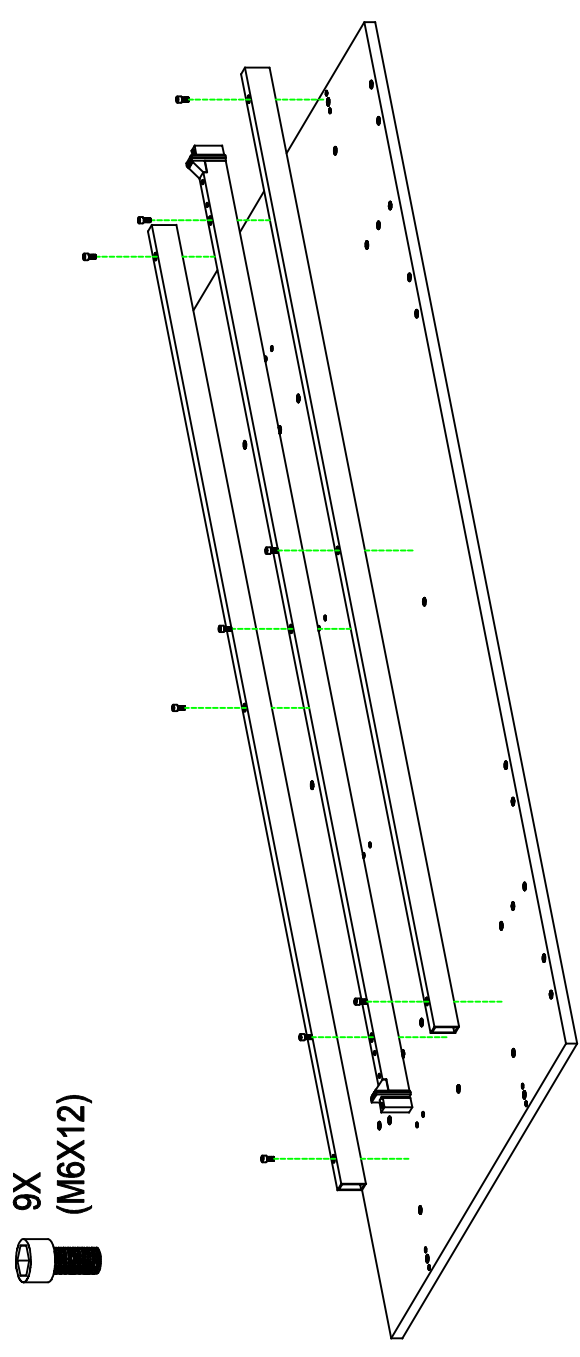

1

2

ΑΞΕΣΟΥΑΡ ΜΕ ΕΞΤΡΑ ΚΟΣΤΟΣ / ACCESSORIES WITH EXTRA COST