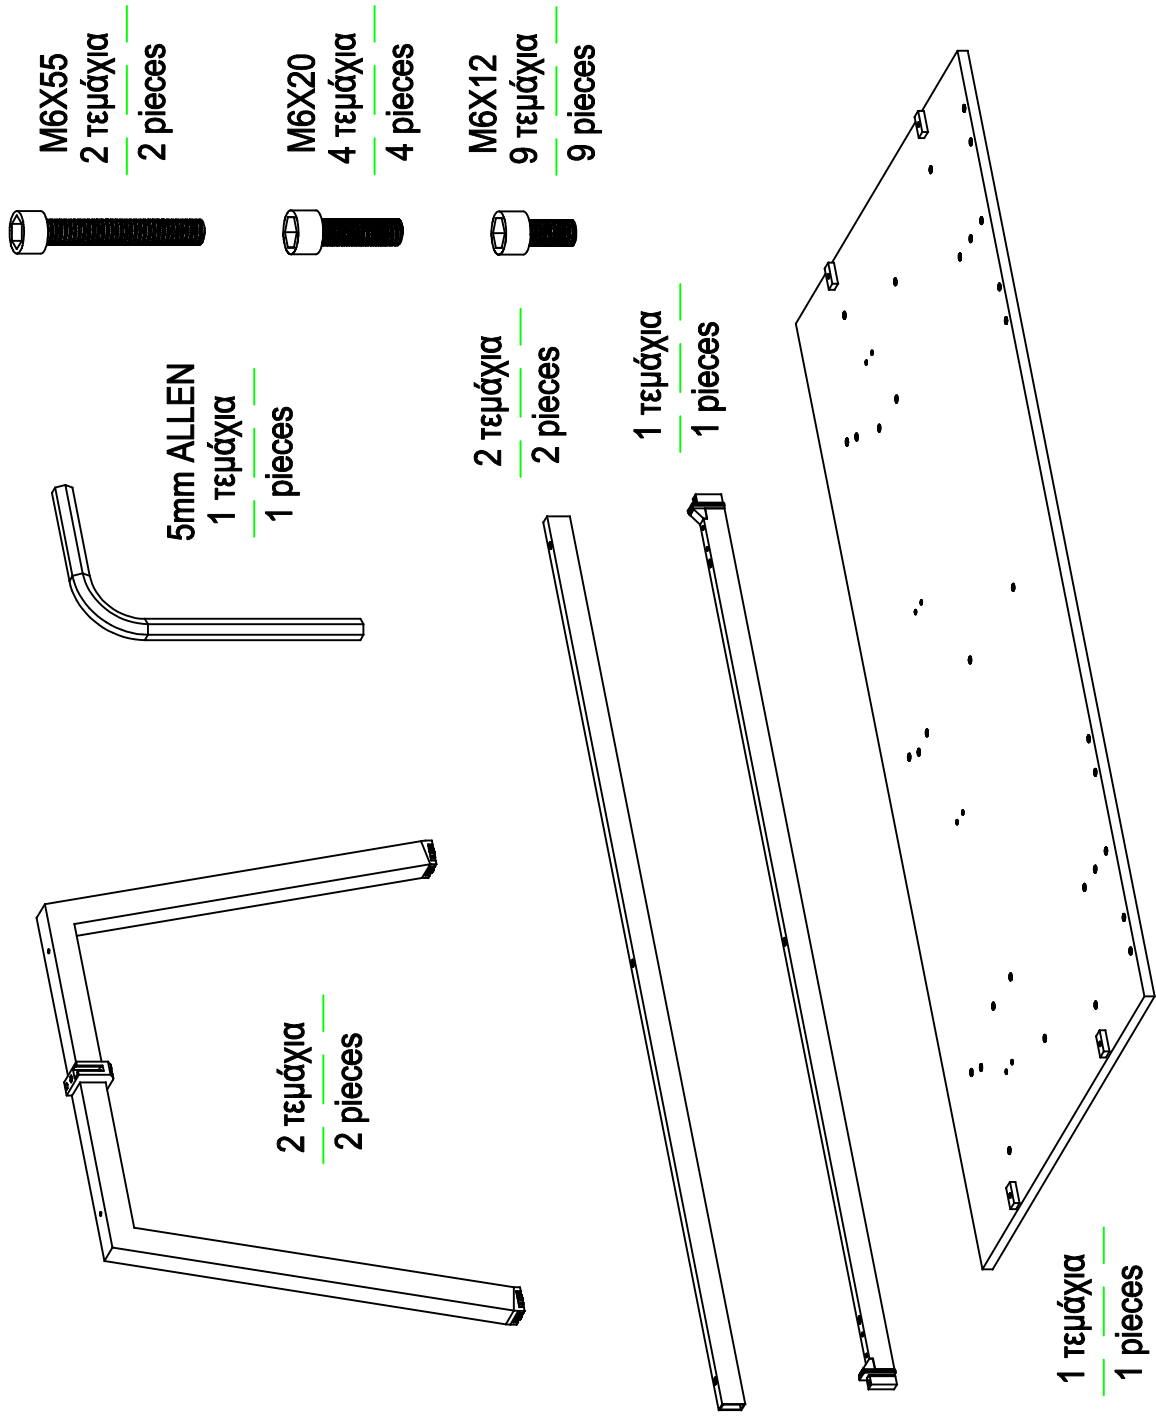

1

2

ΑΞΕΣΟΥΑΡ ΜΕ ΕΞΤΡΑ ΚΟΣΤΟΣ / ACCESSORIES WITH EXTRA COST