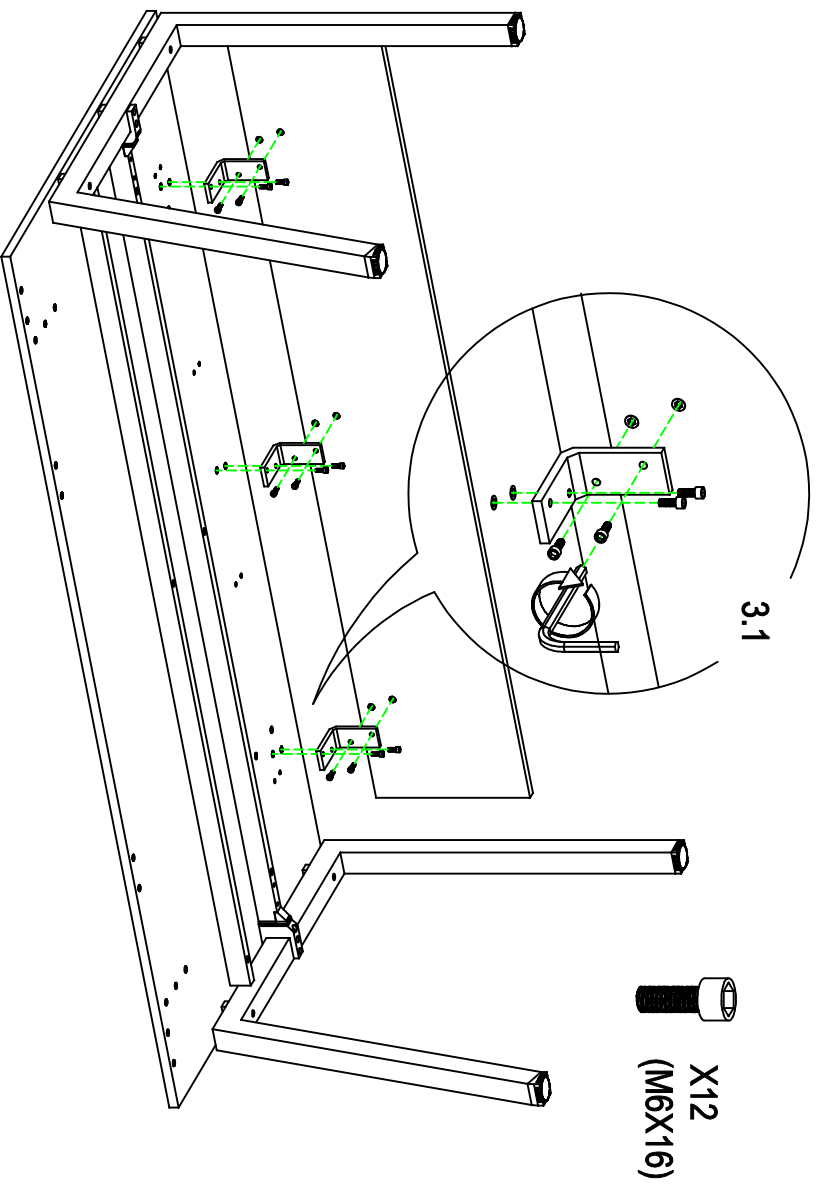

3

654-10X-XXX / 06-2022

CETO

Γραφείο με σταθερό ύψος
Desk with fixed height

4

ΕΠΙΣΤΑΣΙΟ: ΒΙΛΙΕ, ΣΕΠΠΩΝ, Τ.Κ.62121, ΣΕΠΠΕΣ / Τ. 23210 99220 / Φ. 23210 99270
 PLANT: INDUSTRIAL AREA OF SERRES, 62121, SERRES, GREECE / Τ. +30 23210 99220 / Φ. +30 23210 99270
 www.dromeas.gr / e-mail:dromeas@dromeas.gr / 801 11 96000 (αυτική Υπηρεσία)

1

6X
(M6X12)

2

1 τεμάχιο
1 piece

ΑΞΕΣΟΥΑΡ ΜΕ ΕΞΤΡΑ ΚΟΣΤΟΣ / ACCESSORIES WITH EXTRA COST