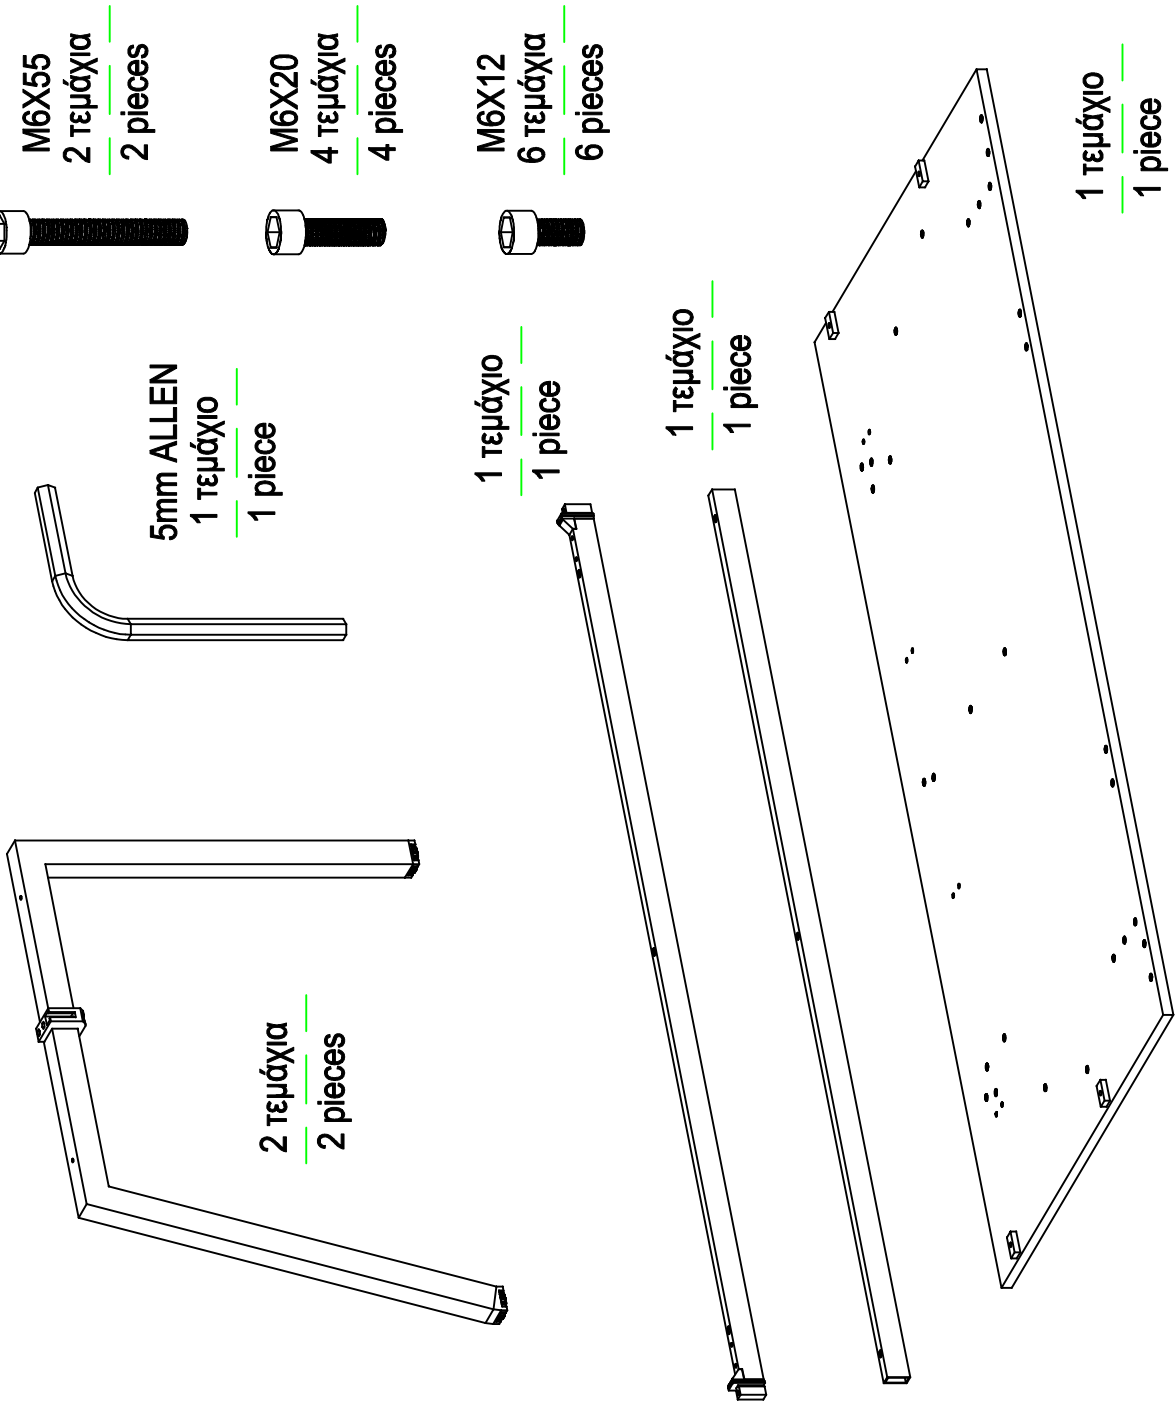

3

654-10X-XXX / 06-2022

CETO

Γραφείο με σταθερό ύψος
Desk with fixed height

4

ΕΠΙΣΤΑΣΙΟ: ΒΙΛΙΕ, ΣΕΠΠΩΝ, Τ.Κ.62121, ΣΕΠΠΕΣ / Τ. 23210 99220 / Φ. 23210 99270
 PLANT: INDUSTRIAL AREA OF SERRES, 62121, SERRES, GREECE / Τ. +30 23210 99220 / Φ. +30 23210 99270
 www.dromeas.gr / e-mail:dromeas@dromeas.gr / 801 11 96000 (αυτική Υπηρεσία)

1

6X
(M6X12)

2

1 τεμάχιο
1 piece

ΑΞΕΣΟΥΑΡ ΜΕ ΕΞΤΡΑ ΚΟΣΤΟΣ / ACCESSORIES WITH EXTRA COST