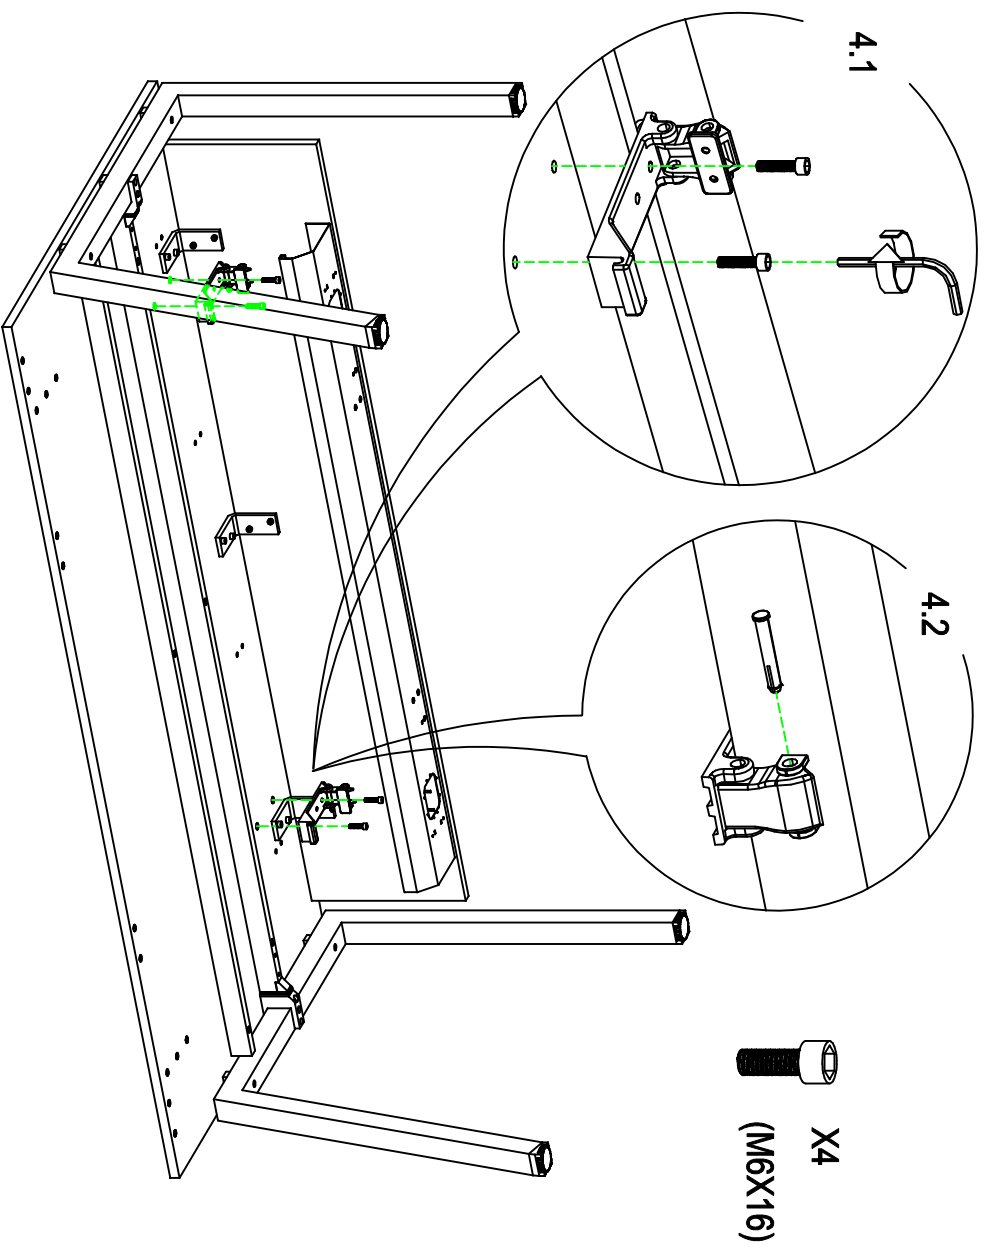

3

654-10X-XXX / 06-2022

CETO

Γραφείο με σταθερό ύψος
Desk with fixed height

4

ΕΠΙΣΤΑΣΙΟ: ΒΙΛΙΕ, ΣΕΠΠΩΝ, Τ.Κ.62121, ΣΕΠΠΕΣ / Τ. 23210 99220 / Φ. 23210 99270
 PLANT: INDUSTRIAL AREA OF SERRES, 62121, SERRES, GREECE / Τ. +30 23210 99220 / Φ. +30 23210 99270
 www.dromeas.gr / e-mail:dromeas@dromeas.gr / 801 11 96000 (αυτική Υπηρεσία)

1

6X
(M6X12)

2

1 τεμάχιο
1 piece

ΑΞΕΣΟΥΑΡ ΜΕ ΕΞΤΡΑ ΚΟΣΤΟΣ / ACCESSORIES WITH EXTRA COST