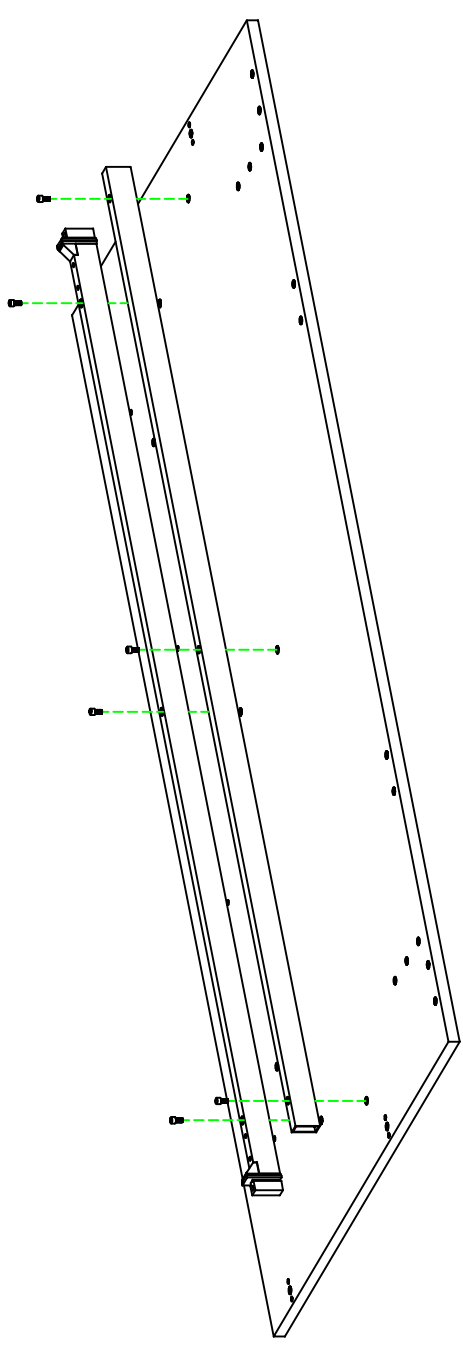

3

654-10X-XXX / 06-2022

CETO

Γραφείο με σταθερό ύψος
Desk with fixed height

4

ΕΠΙΣΤΑΣΙΟ: ΒΙΛΙΕ, ΣΕΠΠΩΝ, Τ.Κ.62121, ΣΕΠΠΕΣ / Τ. 23210 99220 / Φ. 23210 99270
 PLANT: INDUSTRIAL AREA OF SERRES, 62121, SERRES, GREECE / Τ. +30 23210 99220 / Φ. +30 23210 99270
 www.dromeas.gr / e-mail:dromeas@dromeas.gr / 801 11 96000 (αυτική Υπηρεσία)

1

6X
(M6X12)

2

1 τεμάχιο
1 piece

ΑΞΕΣΟΥΑΡ ΜΕ ΕΞΤΡΑ ΚΟΣΤΟΣ / ACCESSORIES WITH EXTRA COST