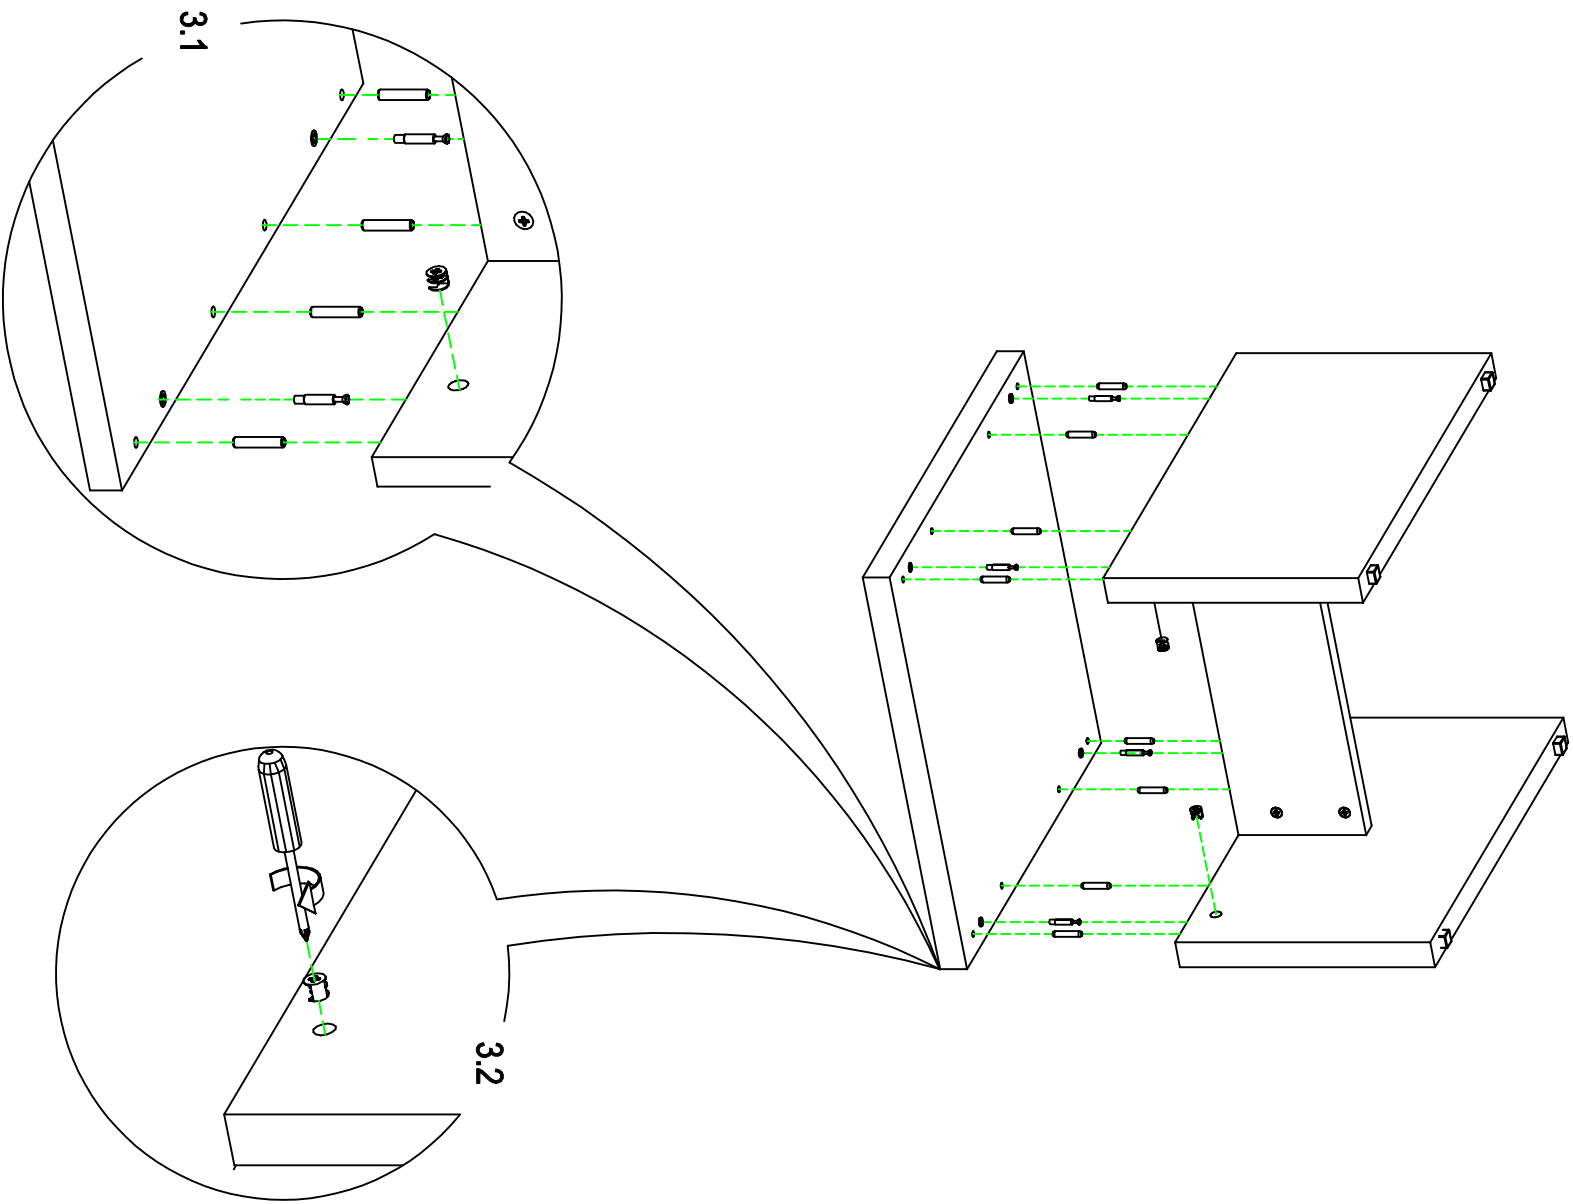

X8
(M8X40)

X4
(M6X42)

X4
(M16)

615-1XX-XXX / 07-2020