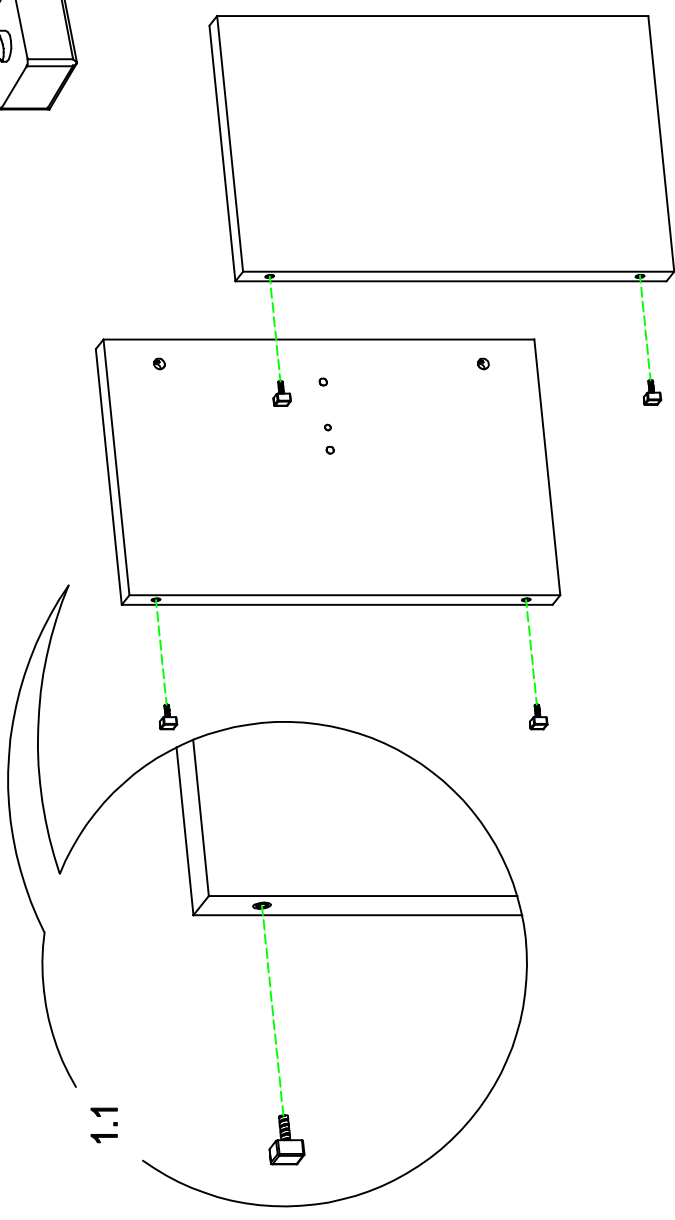

(M6X42)
8 τεμάχια
8 pieces

(M16)
8 τεμάχια
8 pieces

(M8X40)
10 τεμάχια
10 pieces

(M6X30)
4 τεμάχια
4 pieces

ΕΠΙΦΑΝΕΙΑ
1 τεμάχιο
SURFACE
1 piece

ΤΡΑΒΕΡΣΑ
1 τεμάχιο
TRAVERSE
1 piece

ΠΟΔΙ - LEG
2 τεμάχια
2 pieces

1

X4
(M6X30)

1.1

2

X2
(M8X40)

X4
(M6X42)

X4
(M16)